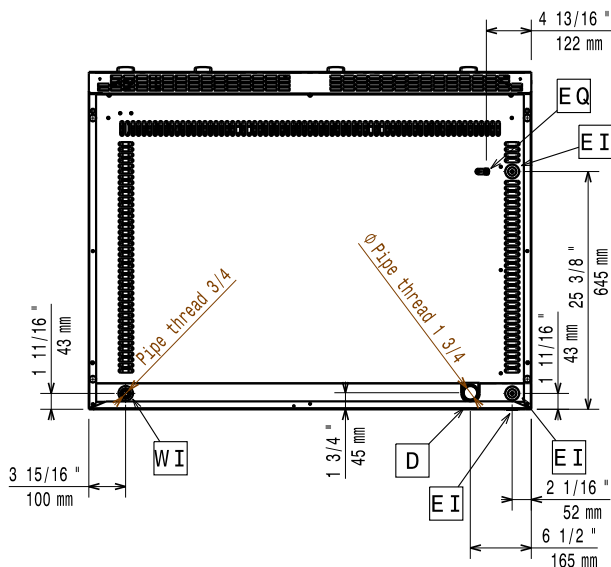

Topp

Elektricitet

Spänning:	380-400 V/3N ph/50/60 Hz
Förberedd för:	380-400V 3N- 50/60Hz
Effekt, max:	16,2-17,4kW
	17,4 kW

Viktig information

Om produkten är ställd bredvid eller mot temperaturkänsliga material, bör ett säkerhetsmellanrum på ca 150 mm bibehållas eller så bör någon form av värmeisolering monteras.

Används ej som installationshandling. Begär separat installationsanvisning.

Ytermått, bredd	1200 mm
Ytermått, djup	930 mm
Ytermått, höjd	250 mm
Nettovikt:	143 kg
[NOT TRANSLATED]	HEG9E3
Stekyta bredd:	1065 mm
Stekyta djup:	598 mm